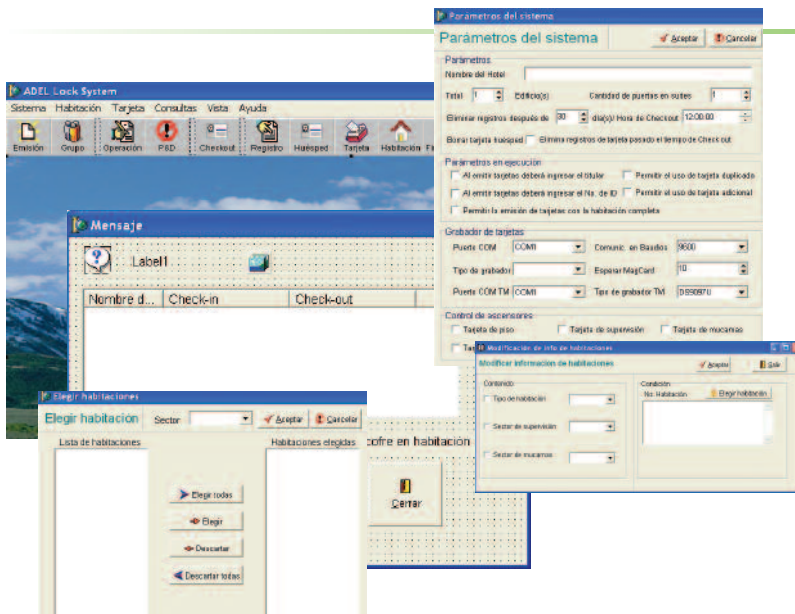

Tecnologías

Ofrecemos todas las opciones de identificación:

Tarjetas de banda magnética

Siendo las más económicas, son las elegidas cuando el proyecto considera la posibilidad de utilizar la tarjeta como elemento promocional.

Tarjetas IC Card - Chip

Mediante esta tarjeta Ud. se asegura que el economizador de energía sólo se active con la tarjeta de su hotel. Por su tecnología, las cerraduras con lectoras ic card son las más económicas.

Tarjetas proximidad Mifare

La tecnología RFID es la de mayor desarrollo en los últimos tiempos. Dado que la lectora reconoce la tarjeta a distancia (hasta 5 cm) sin requerir inserción en una ranura, la apertura de la puerta es muy sencilla. Son intrínsecamente las de mayor vida útil. El economizador de energía sólo acepta tarjetas de su hotel.

Software

Es una aplicación que se ejecuta sobre Windows y una base de datos SQL Server. Se puede instalar sobre una PC donde corren juntos el cliente y el servidor o en una red distribuida. La versión que se instala ha sido completamente traducida al español. Existen módulos a disposición del cliente para integrarla con diversos sistemas de gestión hotelera.